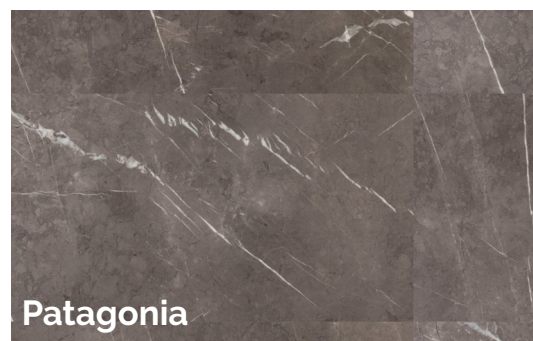

SMARTDROP ELITE CARREAU

VINYLE DE LUXE

FUZION™

au-delà de vos attentes

Satinwash*

Brimstone

Chalk

Opal

Patagonia

Quarry

Rapidité et design s'allient dans ce parfait revêtement de sol de carreaux de vinyle de luxe en pose libre. Il s'installe rapidement sur la plupart des sous-planchers sans outil spécial pour créer instantanément un plancher prêt à utiliser. Offert en carreaux de 18" x 36" et de 20" x 20".