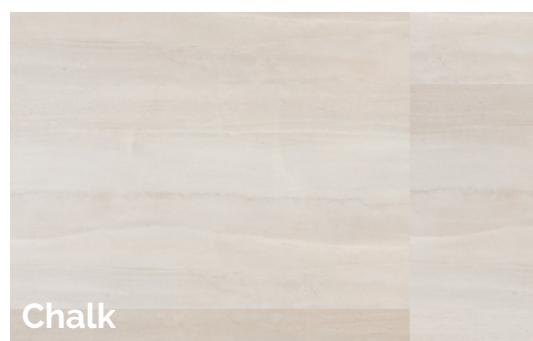

SMARTDROP ELITE CARREAU

VINYLE DE LUXE

FUZION™

au-delà de vos attentes

Satinwash*

Brimstone

Chalk

Opal

Patagonia

Quarry

Rapidité et design s'allient dans ce parfait revêtement de sol de carreaux de vinyle de luxe en pose libre. Il s'installe rapidement sur la plupart des sous-planchers sans outil spécial pour créer instantanément un plancher prêt à utiliser. Offert en carreaux de 18" x 36" et de 20" x 20".